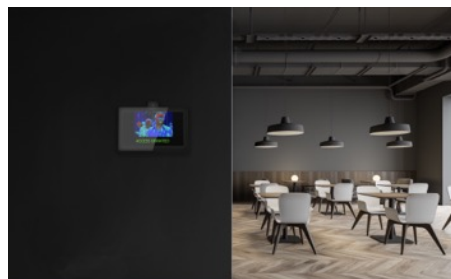

株式会社INNOVA GLOBAL

新型コロナウイルス・インフルエンザ感染予防・感染拡大防止対策用 『非接触型・AIサーモタブレット』

製品特徴

TAURI は安全を第一に考慮した非接触型のスピード検温システムです。

高度なドイツの赤外線技術を使用して、約1秒でモニターから0.5~1mの人の体温をチェックできます。高体温を検出すると警告メッセージの表示と同時に警告音がなり、高体温者の入室を制限することができます。体温が正常な場合は緑色で表示されます。

区役所などの公共機関来所前に

学校で、講義の開始前に

レストランで着席のご案内の前に

スポーツジム入室前に

設置方法 『TAURI』はVESA規格対応のタブレットスタンドやマウントと合わせてご利用いただけます。

TAURI専用スタンド・ウォールマウント

FIX-027

メタルスタンド (丸型)
15インチ/21インチ対応
9,980円 (税抜)