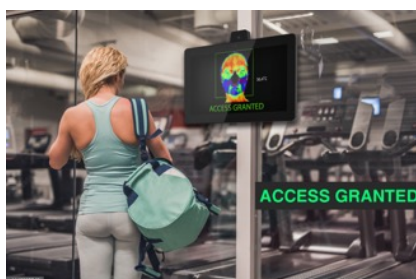

株式会社INNOVA GLOBAL

新型コロナウイルス・インフルエンザ感染予防・感染拡大防止対策用 『非接触型・AIサーモタブレット』

製品特徴

TAURI は安全を第一に考慮した非接触型のスピード検温システムです。

高度なドイツの赤外線技術を使用して、約1秒でモニターから0.5~1mの人の体温をチェックできます。高体温を検出すると警告メッセージの表示と同時に警告音がなり、高体温者の入室を制限することができます。体温が正常な場合は緑色で表示されます。

*プラグアンドプレイ技術 (The Plug and Play Technology) により、どなたでも電源コードをつないだら、顧客と従業員のモニタリングを数分で開始できます。

このシステムは、物体の熱と摂氏±0.3度の高速検温精度許容値のアルゴリズムを使用して計算されます。ドライバーは、Linux、Windows、Androidと互換性があります。

活用事例

オフィスへ入室前の検温に

店舗へ入店前に体温測定

区役所などの公共機関来所前に

学校で、講義の開始前に

レストランで着席のご案内の前に

スポーツジム入室前に

設置方法 『TAURI』はVESA規格対応のタブレットスタンドやマウントと合わせてご利用いただけます。

TAURI専用スタンド・ウォールマウント

FIX-027

メタルスタンド (丸型)
15インチ/21インチ対応
9,980円 (税抜)