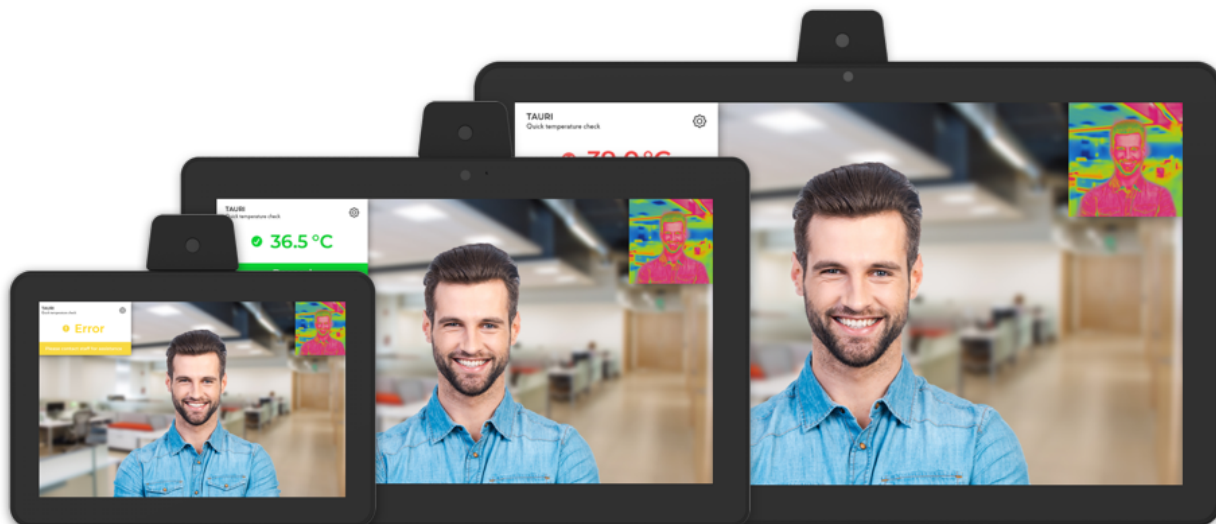

TAURI^{TM}

タウリ AIサーモタブレット

動画はこちら

使い方

特許出願中
39240619

～お客様・従業員の安全の為に～

GAD101A(10インチ)
258 x 34 x 218 mm

199,800円 (税抜)

NEB156(15.6インチ)
394 x 44 x 291 mm

249,800円 (税抜)

NEB215(21.5インチ)
535 x 48 x 366 mm

299,800円 (税抜)

スピード検温
約1秒で測定

高精度
測定誤差 $\pm 0.3^{\circ}\text{C}$

非接触
タッチ操作不要

検温をしていない時に、商品やサービスのプロモーション動画を流せる機能が追加されます。11月予定

安心の実績！『TAURI』AIサーモタブレットは、アメリカで5000台が既に利用されています
日本国内ではスポーツジム、フィットネスジム、シェアオフィス、保育園、プログラミングスクール、
美容院、一般企業、旅館、クリニック、産婦人科、医療業界に採用されています。(2020年7月現在)

配送センター
での活用

GloryStar 『TAURI』日本総代理店
<https://innova-global.com/tauri>

株式会社INNOVA GLOBAL