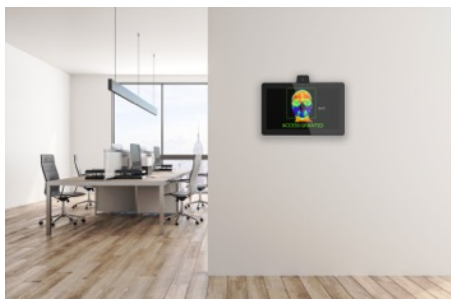

新型コロナウイルス・インフルエンザ感染予防・感染拡大防止対策用 『非接触型・AIサーモタブレット』

製品特徴

TAURI は安全を第一に考慮した非接触型のスピード検温システムです。

高度なドイツの赤外線技術を使用して、約1秒でモニターから0.5~1mの人の体温をチェックできます。高体温を検出すると警告メッセージの表示と同時に警告音がなり、高体温者の入室を制限することができます。体温が正常な場合は緑色で表示されます。

*プラグアンドプレイ技術 (The Plug and Play Technology) により、どなたでも電源コードをつないだら、顧客と従業員のモニタリングを数分で開始できます。

このシステムは、物体の熱と摂氏±0.3度の高速検温精度許容値のアルゴリズムを使用して計算されます。ドライバーは、Linux、Windows、Androidと互換性があります。

活用事例

オフィスへ入室前の検温に